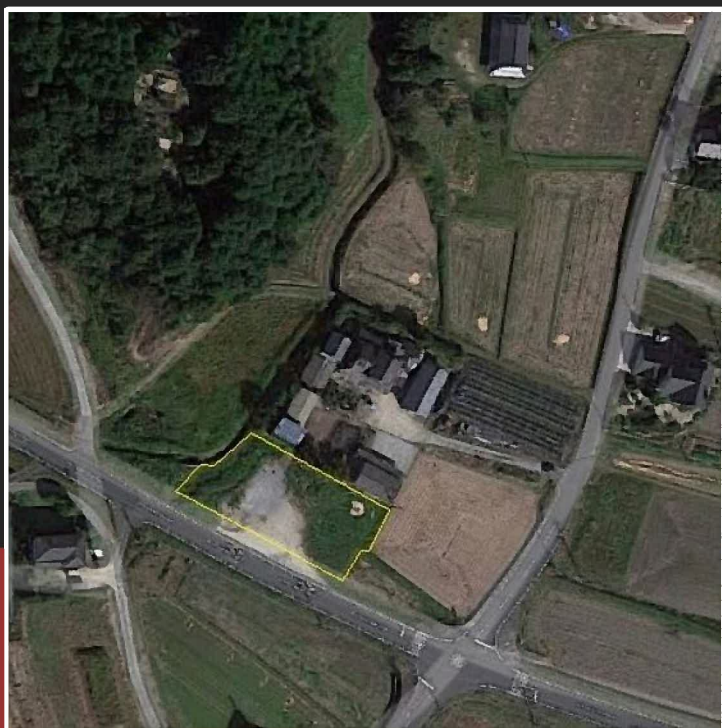

都会の暮らしに飽きた方、是非！

柳井市伊陸弥藤蔵

(売地)

この広さ、あなたならどう使いますか？

日当たりが良く、静かな土地です。

前面道路は幅員約12mの大規模農道

広大な土地なので分筆しての購入も可能
セブンイレブンが近くにあり、便利！
近くに出来たばかりのため池是非ご覧あれ
柳井駅まで車で15分
フラワーランドまで車で10分

陽当たり良

●物件の所在地/柳井市伊陸字弥藤蔵5513番1●交通/JR山陽本線「柳井駅」まで約9.1km「伊陸」バス停まで650m●土地面積/914.56㎡●地目/宅地●建ぺい率/60%●容積率/100%●取引条件の有効期限/平成30年12月31日

伊陸小学校、保育園、郵便局も近いです。